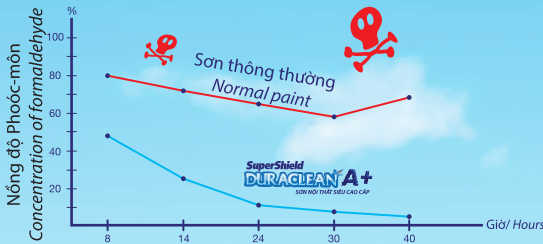

SuperShield DuraClean A+ và SuperShield DuraClean thích hợp cho những nơi có yêu cầu cao về vệ sinh và an toàn như phòng ngủ, bệnh viện, nhà trẻ,... Đặc biệt, SuperShield DuraClean A+ phù hợp sử dụng cho không gian sinh hoạt của khách hàng có bệnh lý hen suyễn hoặc dị ứng.

SuperShield DuraClean A+ and SuperShield DuraClean are suitable for areas that require highly hygienic ex. bedroom, hospital, kindergarden,... Especially, SuperShield DuraClean A+ is a better choice for people with Asthama and allergy.

AIR DETOXIFY - KHỬ ĐỘC KHÔNG KHÍ

Công nghệ Air Detoxify giúp SuperShield DuraClean A+ hấp thụ phoóc-môn độc hại trong không khí và chuyển hóa thành hơi nước, làm sạch không khí, mang lại không gian nội thất trong lành, an toàn.

* Phoóc-môn là chất nguy hiểm dễ bay hơi và được xác định là chất gây ung thư theo Tổ chức Y tế Thế giới WHO.

Air Detoxify technology helps SuperShield DuraClean A + absorb harmful formaldehyde in the air and convert it into water vapor, refresh the air makes us feel like surrounded by fresh nature.

* *Formaldehyde is hazadous volatile and has been defined as carcinogen by World Health organization.*

Thời gian hấp thụ phoóc-môn trong không khí
Duration of formaldehyde absorption in air