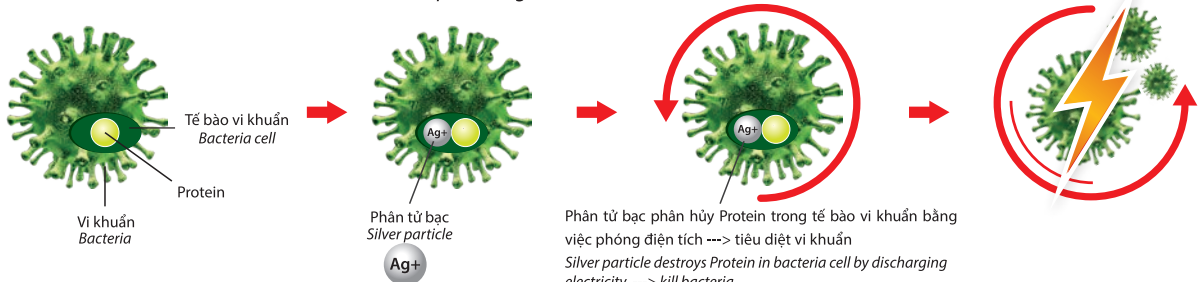

Tại Việt Nam, TOA là công ty sơn duy nhất độc quyền sử dụng công nghệ này.

Thí nghiệm dựa trên hai vi khuẩn: Escherichia Coli và Staphylococcus Aureus, là hai vi khuẩn thường gặp nhất trong đời sống hàng ngày và có nguy cơ gây hại đến sức khỏe con người.

Escherichia Coli: có thể gây rối loạn máu và suy thận, thậm chí dẫn đến tử vong.

Staphylococcus Aureus: tỉ lệ gây bệnh rất cao, để kháng kháng sinh rất mạnh thường gây nhiễm khuẩn nhẹ như nổi mụn, bóng nước, một số trường hợp gây nhiễm khuẩn trầm trọng, ngộ độc thực phẩm, nhiễm trùng, hoại tử.

Teflon™ is the surface protection technology, which increases wash-ability, dirt pick-up resistance for the paint film even hard stains such as: tomato, grease, oil, dust marks...

*Teflon™ is the registered trademark of Chemours TT, used under license by TOA Paint (VietNam) Co., Ltd.

In VietNam, TOA is the only company which has exclusive right to use this technology.

The experience is based on two bacteria: Escherichia Coli and Staphylococcus Aureus, are two commonly seen bacteria in daily life which cause harm to people health.

Escherichia Coli: can cause blood disorder & kidney failure, even can cause death.

Staphylococcus Aureus: easily affects people health, has strong antibiotic ability which usually causes mild bacteria affection such as acne, vesicle, or some serious bacteria affection, food poisoning, infection, necrosis.