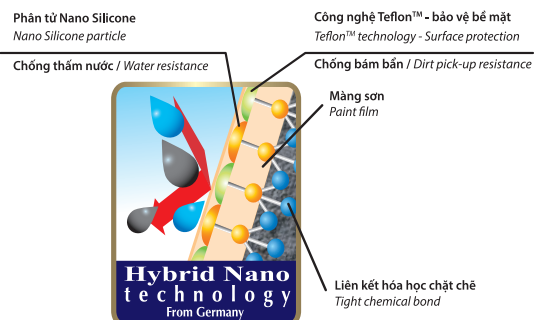

PHÂN TỬ NANO SILICONE / NANO SILICONE PARTICLE

Cấu tạo đặc biệt của phân tử Nano Silicone có khả năng chống thấm nước tuyệt vời và khả năng bám dính chặt chẽ với bề mặt tường, giúp bề mặt bền chắc, không phồng rộp, bong tróc và ngăn ngừa sự phát triển của rêu mốc.

Special structure of Nano Silicone particle has excellent water resistance and adhesion with concrete, helps the surface firm, no peeling and prevents the growth of fungus and algae.